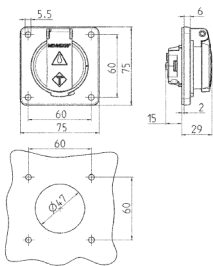

面板式 SCHUKO# 插座
货号 11012F

- # 带铰链翻盖
- # 也适用于电缆管道和暗盒
- # 带 3 个插入式端子，适用于 1.5 - 2.5 mm# 电缆

技术信息

伏特	16 A
极数	2 p+E
电压	230 V
连接方式	直插式接线端子
触点	标准
防护等级	IP 54
幼童保护	false
法兰	75x75 毫米
固定孔	60x60 毫米
重量	60 克
认证标志	VDE, EAC

图纸

Drawing
1 MB 593
Dim. in mm